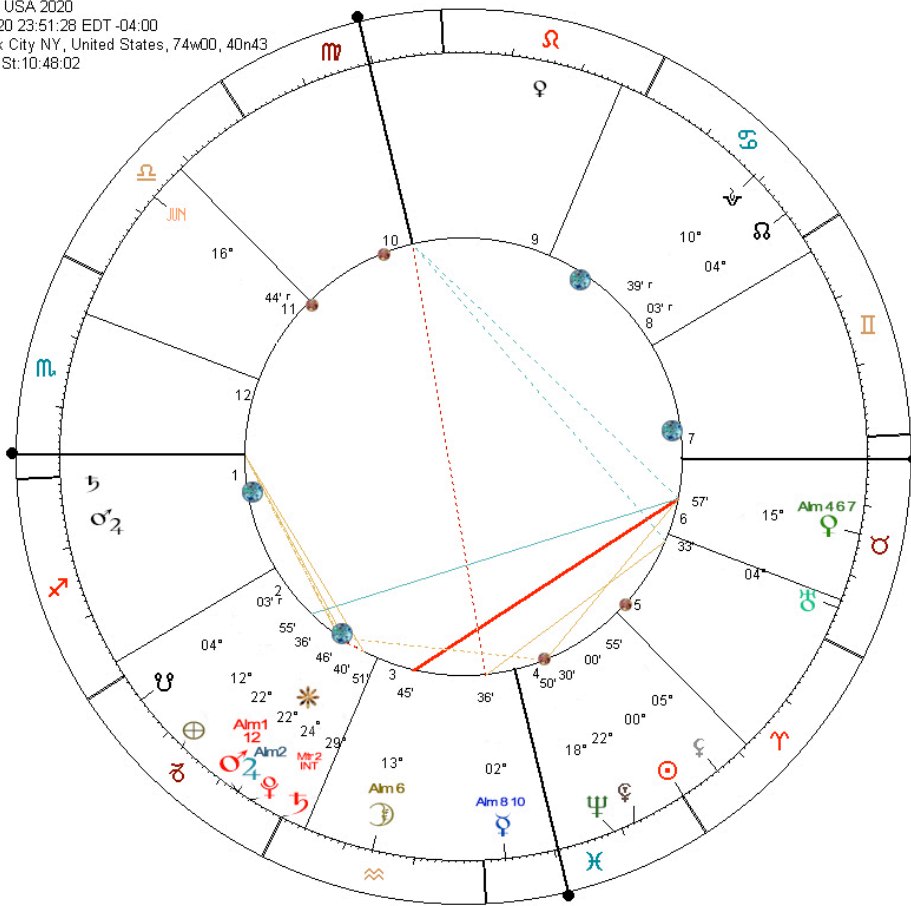

Astrologie Mondiale 2021

Journal Astrologique - 6 (Janvier 2021)

USA - FRANCE

Mondiale USA 2020
19/03/2020 23:51:28 EDT -04:00
New York City NY, United States, 74w00, 40n43
Placidus St:10:48:02

Contexte

Contestations du résultat des élections et soupçons de fraude par Trump. Passation de pouvoir. Tout reste possible sur la fin d'année Astrologique ou le prochain thème d'Ingres.

Crise Sanitaire

La Lune indique la propagation du virus. La lune est toujours fluctuante, rapide et parle de fluide et de transmission. En Maison 3, ce sont ses déplacements difficilement contrôlables.