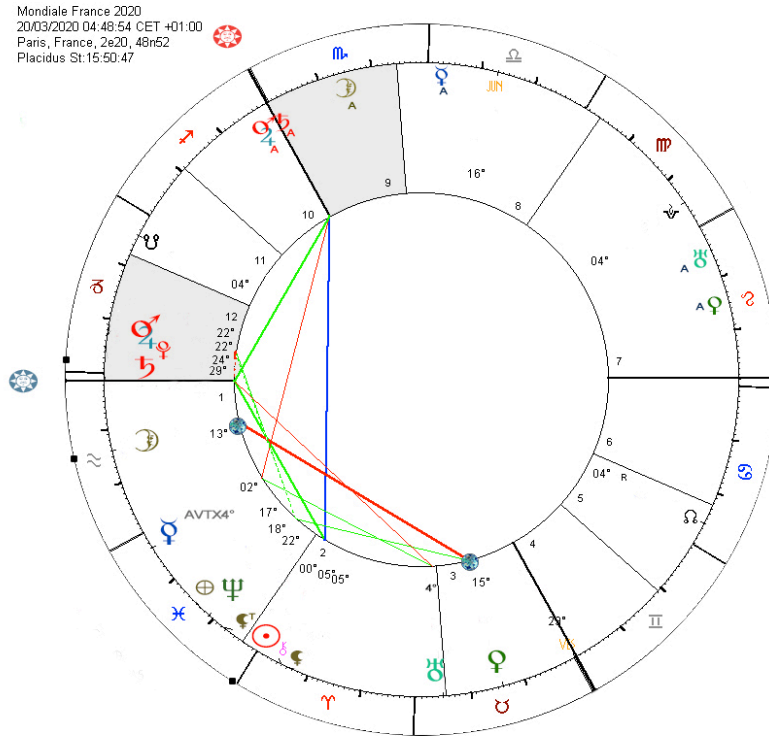

FRANCE

Datation France

- Le 20 décembre

Saturne Jupiter sortent du Capricorne. Allègement possible ; Déconfinement ?
Saturne en Verseau au contraire pourra aggraver la situation durant son passage.
15 décembre Déconfinement

21 Décembre Projet de loi Castex sur les Urgences Sanitaires

27 Décembre Coup d'envoi de la campagne de vaccination à Sevrans