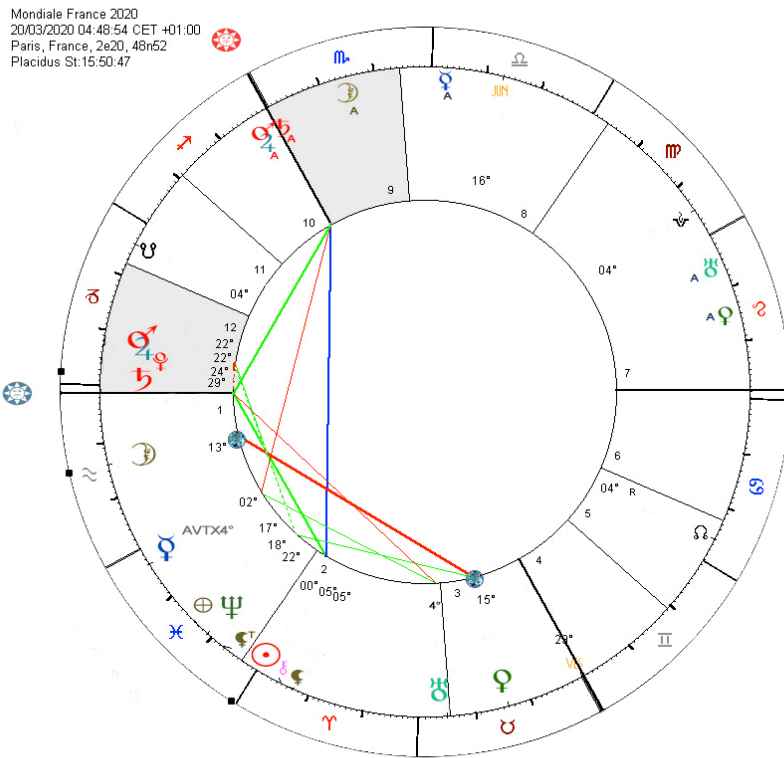

## Astrologie Mondiale France 2020 Journal Astrologique - 2 (Avril 2020)

## Transits Calendrier Futurs Transits au 18 Avril 2020

- Le 6 Mars 2019 Ingress d'Uranus en Taureau
- Le 9 Mars 2020 Pleine Lune répétition Ingress 2019 associé à Neptune. Mars entre en transit sur Saturne Ingress 2019
- Le 9 Mars Mercure Direct 11h52
- Le 22 Mars 2020, la conjonction Mars Jupiter Pluton et le 14 Septembre la Grande Conjonction Saturne-Jupiter ( 2eme Cycle sur 218 ans ) en regard des grands évènements tandis que Saturne fait son Ingress en Verseau.
- 11 Mai 2020 Saturne Station Rétrograde
- 13 Mai 2020 Mars sort du Verseau
- 14 Mai 2020 Jupiter Station Rétrograde
- 18 Juin 2020 Mercure R
- 28 Juin 2020 Mars en Bélier
- 2 Juillet 2020 Saturne R retour en Capricorne
- 12 Juillet 2020 Mercure D
- 2 Septembre 2020 Mars Apex Carré T Saturne-Jupiter-Pluton, Vénus

- 10 Septembre 2020 Mars Station Rétrograde
- 13 Septembre 2020 Jupiter Station Direct
- 14 Septembre 2020 Grande Conjonction (Mean) Saturne Jupiter en Verseau
- 29 Septembre 2020 Saturne Station Direct
- 14 Octobre 2020 Mercure R
- 3 Novembre 2020 Mercure D
- 14 Novembre 2020 Mars Station Direct
- 20 Décembre 2020 Jupiter Saturne sortent du Capricorne

## 2021

- **Le 21 Janvier 2021** Uranus-Mars (lune Noire)(Lune) Carré Saturne Jupiter Soleil. Transit négatif répétant la configuration du 20 Mars 2020.

**Voir Journal Astrologique - 1**

[Nefmercure.coM](http://Nefmercure.coM)